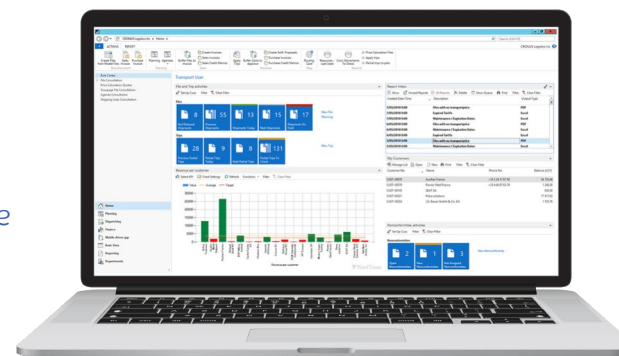

Navitrans Transport е цялостно, ефективно решение за транспортни компании. То превръща сложната реалност на тези компании в лесни за контрол процеси.

С Navitrans Transport можете да:

- регистрирате бързо поръчки за транспорт;
- разполагате с гъвкав инструмент за планиране;
- следите пътя на камиона по всяко време;
- опростите сложните маршрути;
- управлявате взаимоотношенията с клиенти;
- калкулирате детайлно разходите и да печелите повече поръчки;
- се адаптирате към сложните ценови споразумения с вашите клиенти;
- да генерирате фактури бързо спрямо изискванията на клиентите;
- обработвате по-бързо входящите фактури;
- разполагате с решение за счетоводството и финансите;
- контролирате целия цикъл на ДМА;
- увеличите печалбата;
- генерирате справки и отчети;
- разполагате с навременни данни за дейностите и да отбелязвате тенденциите;
- привличате нови възможности;
- навлизате на нови пазари.

- 300+ клиенти
- 7000 потребители в 30 страни
- 20 години опит в бранша
- 100% фокус в индустрията